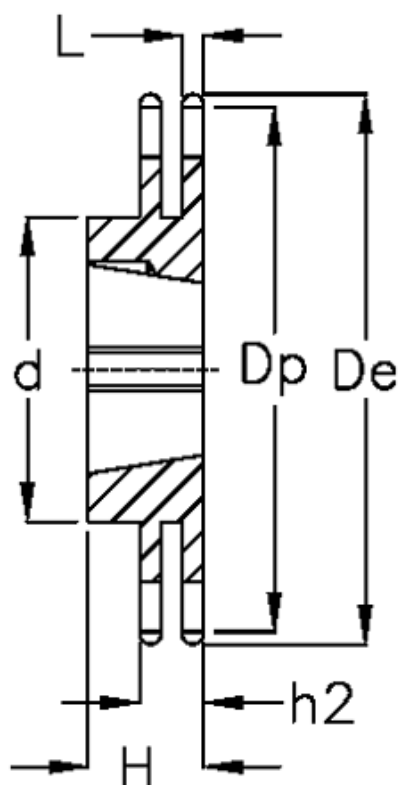

Varenummer: 616032005023
Beskrivelse: Bøsningshjul 08 B-2 Z=23 duplex
for bøsning 1610

Mål

Antal tænder	= 23
C	= 1.3
d	= 79
De	= 98.2
Dp	= 93.27
For bøsning	= 1610
For kædebetegnelse	= 08 B-2
For kæde størrelse	= 1/2" x 5/16"

H	= 25
h2	= 21
Materiale	= Stål